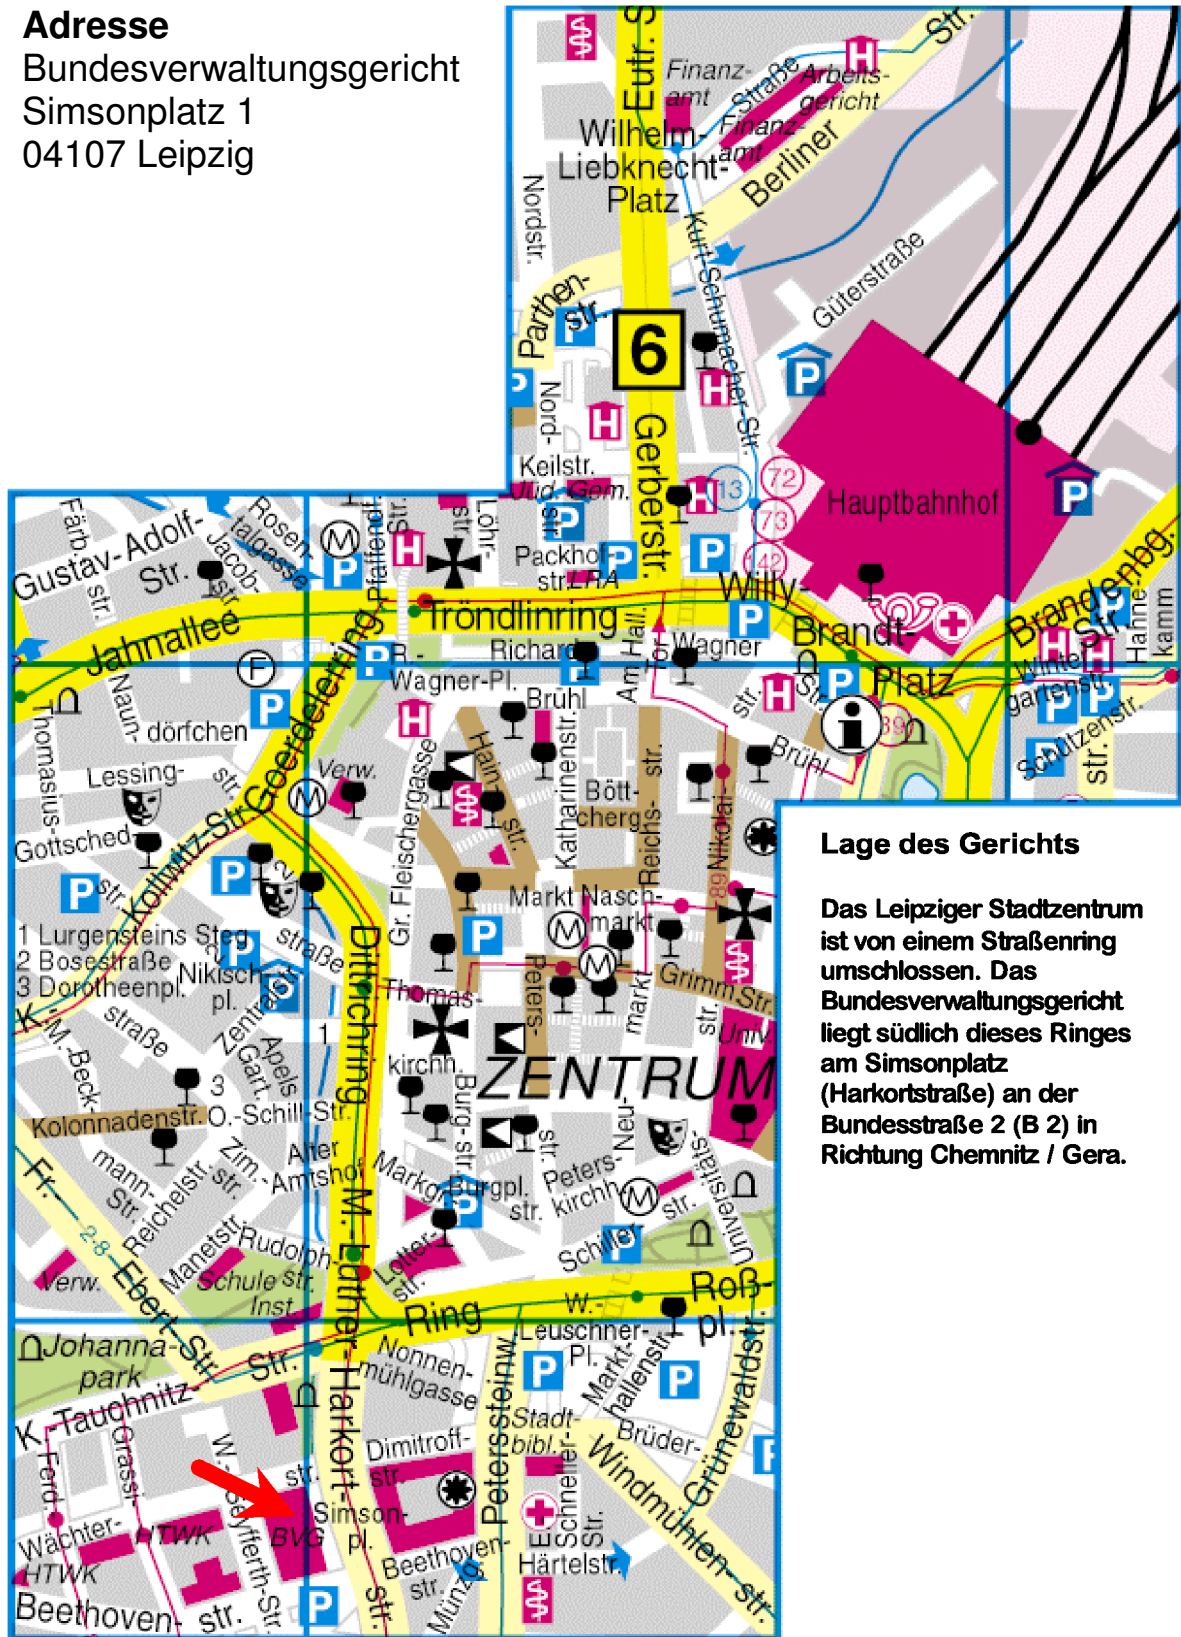

Adresse

Bundesverwaltungsgericht
Simsonplatz 1
04107 Leipzig

Lage des Gerichts

Das Leipziger Stadtzentrum ist von einem Straßenring umschlossen. Das Bundesverwaltungsgericht liegt südlich dieses Ringes am Simsonplatz (Harkortstraße) an der Bundesstraße 2 (B 2) in Richtung Chemnitz / Gera.