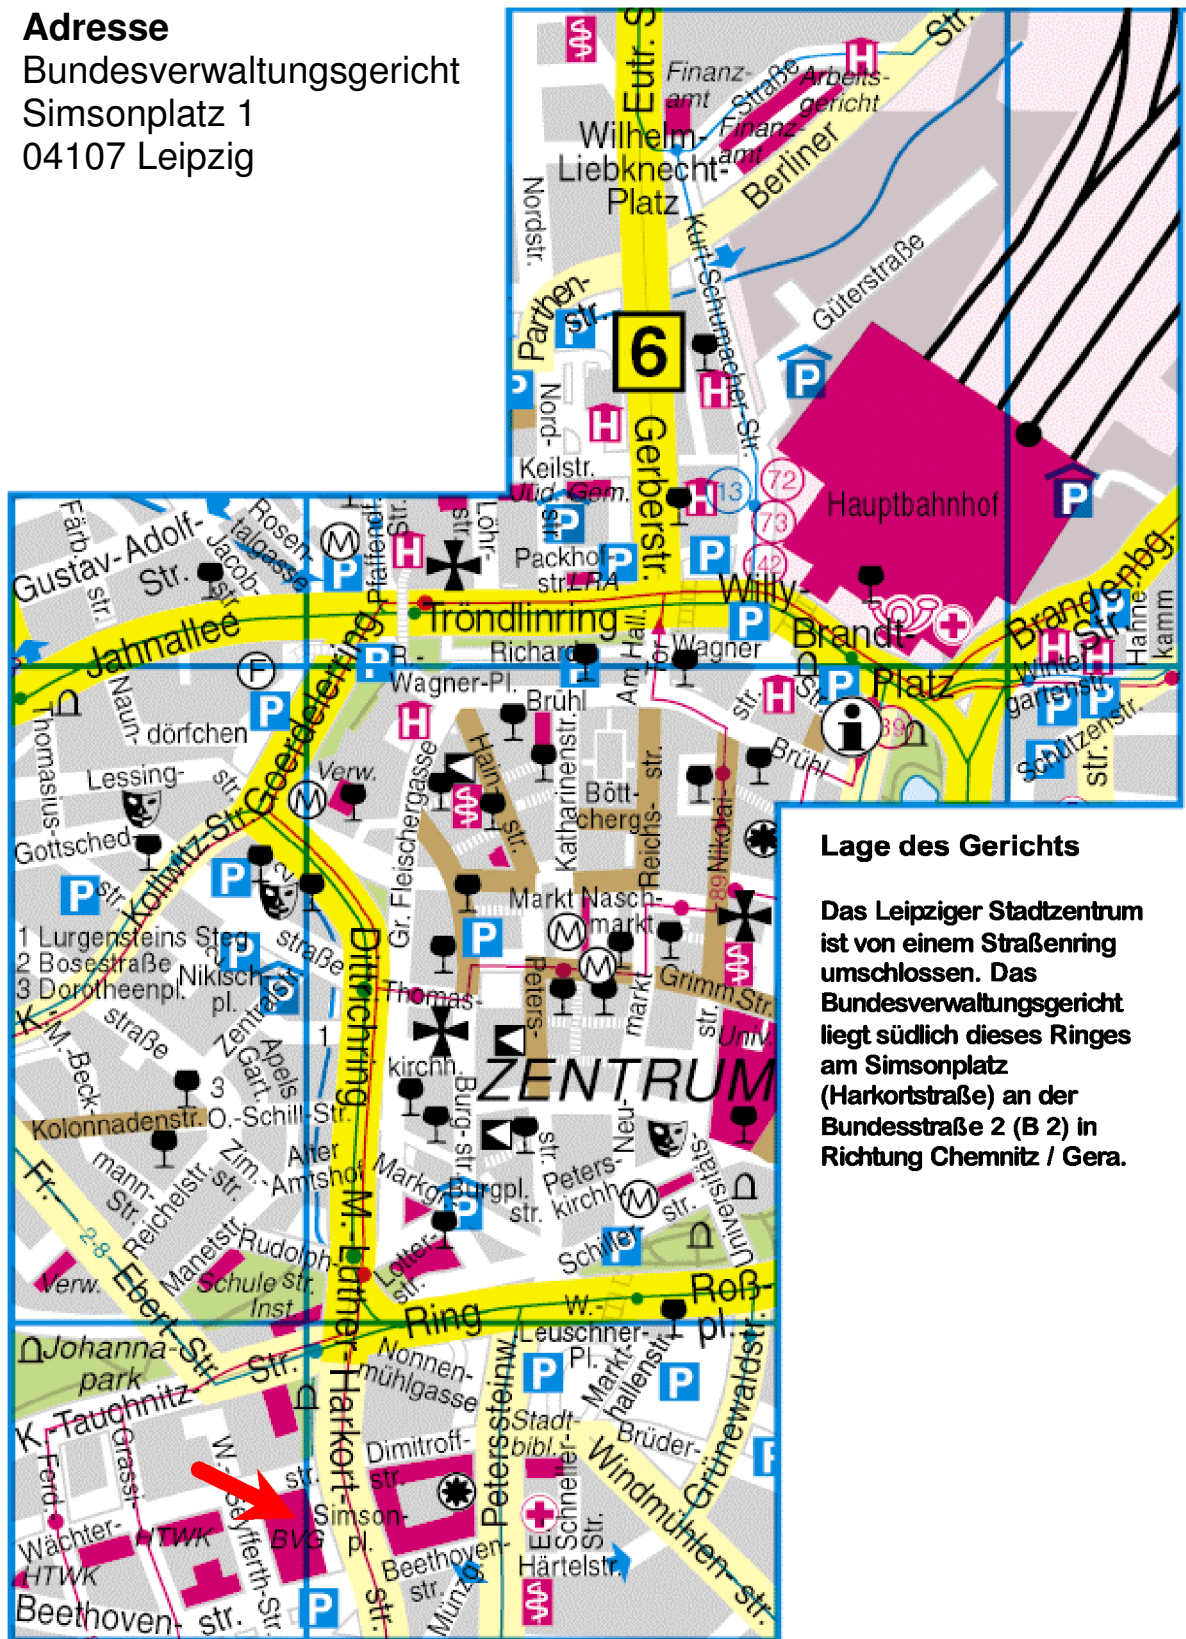

### Adresse

Bundesverwaltungsgericht  
Simsonplatz 1  
04107 Leipzig

### Lage des Gerichts

Das Leipziger Stadtzentrum ist von einem Straßenring umschlossen. Das Bundesverwaltungsgericht liegt südlich dieses Ringes am Simsonplatz (Harkortstraße) an der Bundesstraße 2 (B 2) in Richtung Chemnitz / Gera.